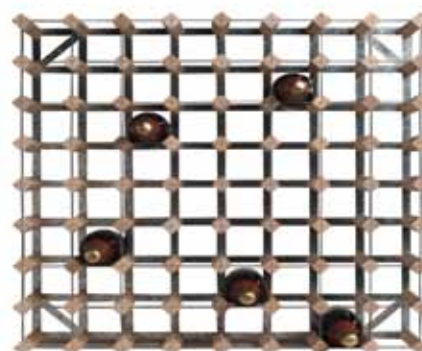

**GARRAFEIRA MAD PINHO
+ AÇO GALV KIT 72 GARRAFAS**
Ref.: 31.000727
Marca: RTA
Unid./Emb.: 1