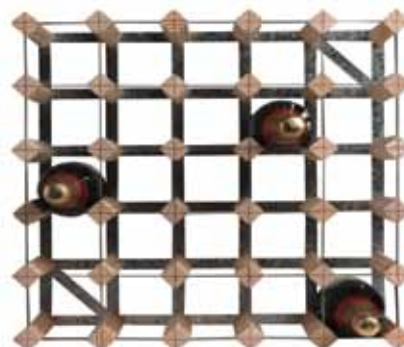

**GARRAFEIRA MAD
PINHO KIT 30 GARRAFAS**
Ref.: 31.000307
Marca: RTA
Unid./Emb.: 6