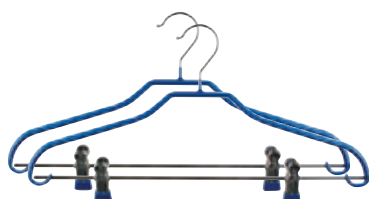

**CONJUNTO 2 CABIDES
ANTIDERRAPANTE
METAL.C/ MOLAS**
Ref.:15.285145
Marca: Coronet
Unid./Emb.: 10