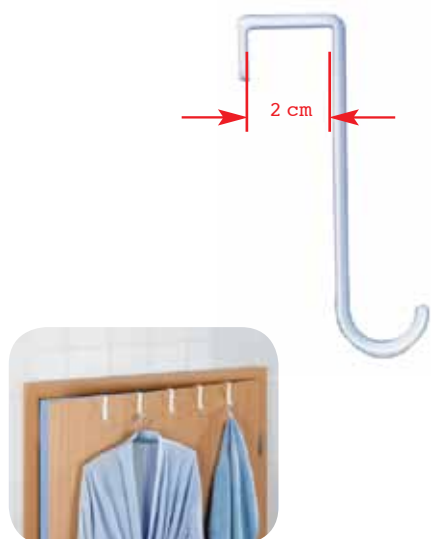

CONJUNTO 5 CABIDES PARA PORTA BRANCO
Ref.: 04.850640
Marca: Wenko
Unid./Emb.: 10