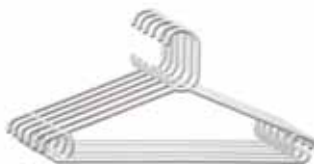

**CONJUNTO
3 CABIDES AZUL**
Ref.: 15.584041
Marca: Coronet
Unid./Emb.: 10