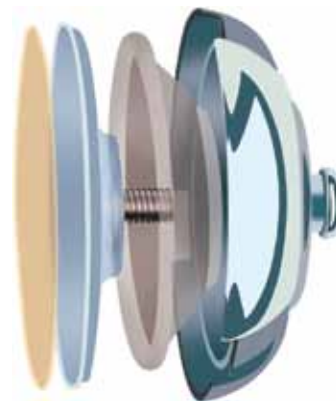

← **Posicionar**

↻ **Rodar**

! **Terminado**