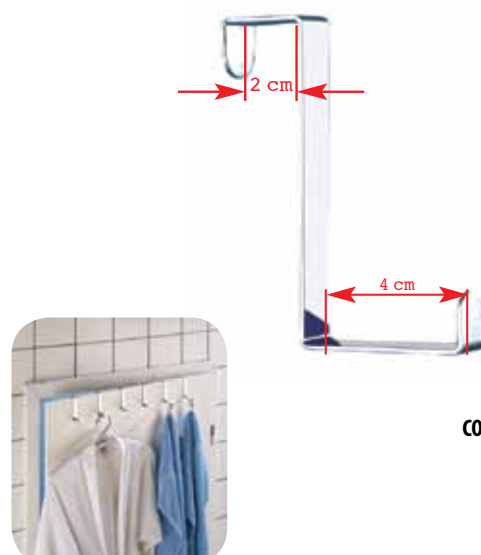

CONJUNTO 6 CABIDES PARA PORTA INOX
Ref.: 04.915769
Marca: Wenko
Unid./Emb.: 10