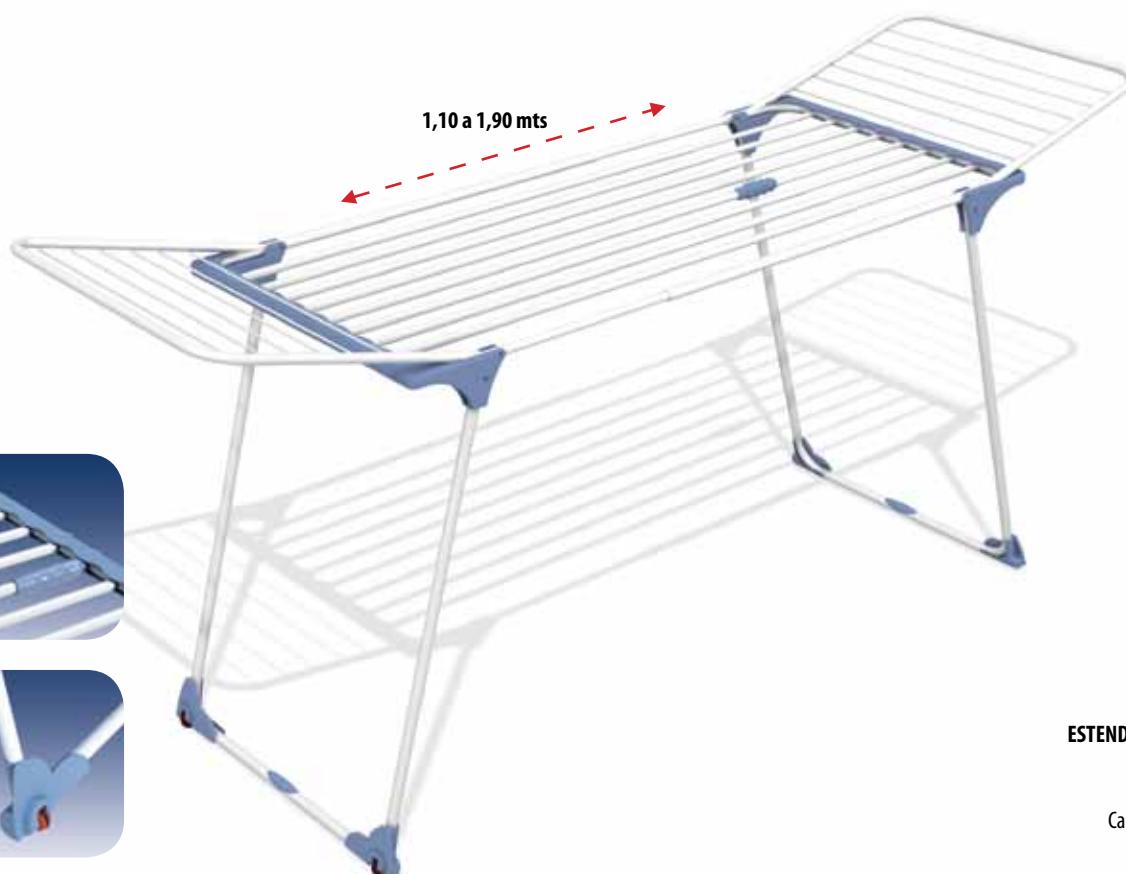

ESTENDAL DINAMIK 30

Ref.: 42.004290

Marca: Gimi

Capacidade: 28 mts

Unid./Emb.: 2