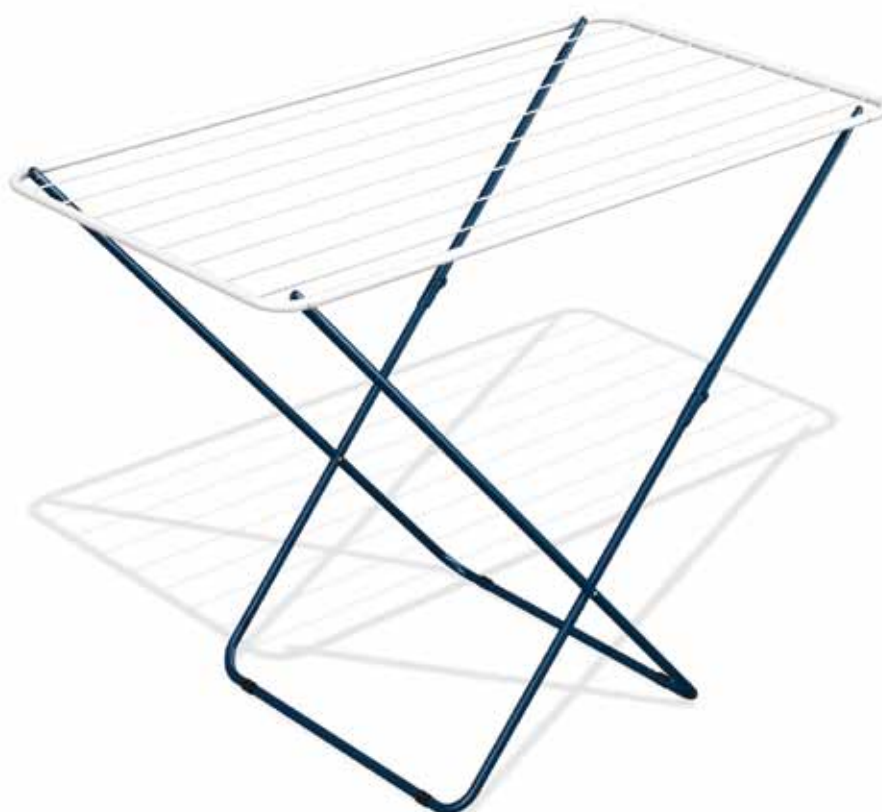

ESTENDAL PLAST

Ref.: 42.106109

Marca: Gimi

Capacidade: 10 mts

Unid./Emb.: 6