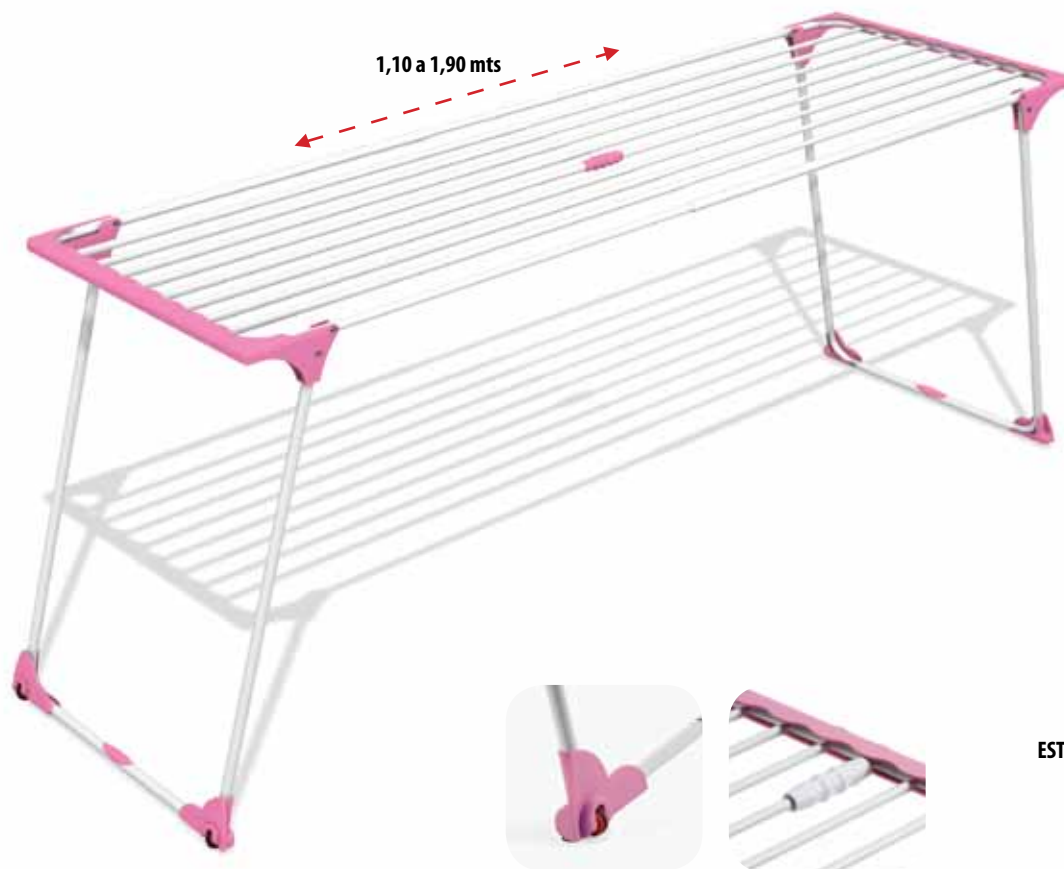

# ESTENDAIIS

**SOMOS A INOVAÇÃO E O FUTURO**

no mercado dos estendais

**ESTENDAL RESINA  
PERLA C/ RODAS**  
Ref.: 42.061606  
Marca: Gimi  
Capacidade: 20 mts  
Unid./Emb.: 2

**ESTENDAL RESINA  
ZAFFIRO C/ RODAS**  
Ref.: 42.003422  
Marca: Gimi  
Capacidade: 20 mts  
Unid./Emb.: 2

**ESTENDAL  
RESINA CUCCIOLO**  
Ref.: 42.007543  
Marca: Gimi  
Capacidade: 10 mts  
Unid./Emb.: 2

**ESTENDAL DUPLO**  
Ref.: 42.007505  
Marca: Gimi  
Capacidade: 18 mts  
Unid./Emb.: 3

**ESTENDAL DINAMIK 20**

Ref.:42.001282

Marca: Gimi

Capacidade: 20 mts

Unid./Emb.: 2

**ESTENDAL DINAMIK 30**

Ref.: 42.004290

Marca: Gimi

Capacidade: 28 mts