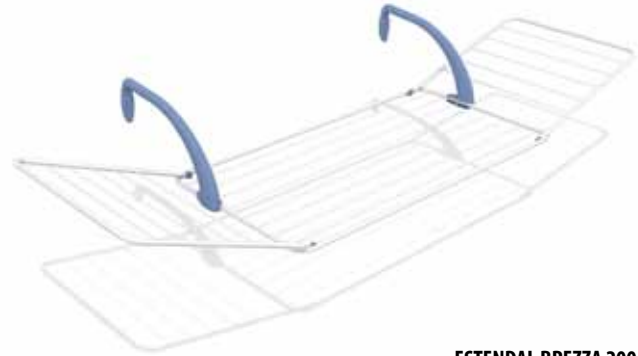

ESTENDAL BREZZA 200
Ref.: 42.072008
Marca: Gimi
Capacidade: 18 mts
Unid./Emb.: 6