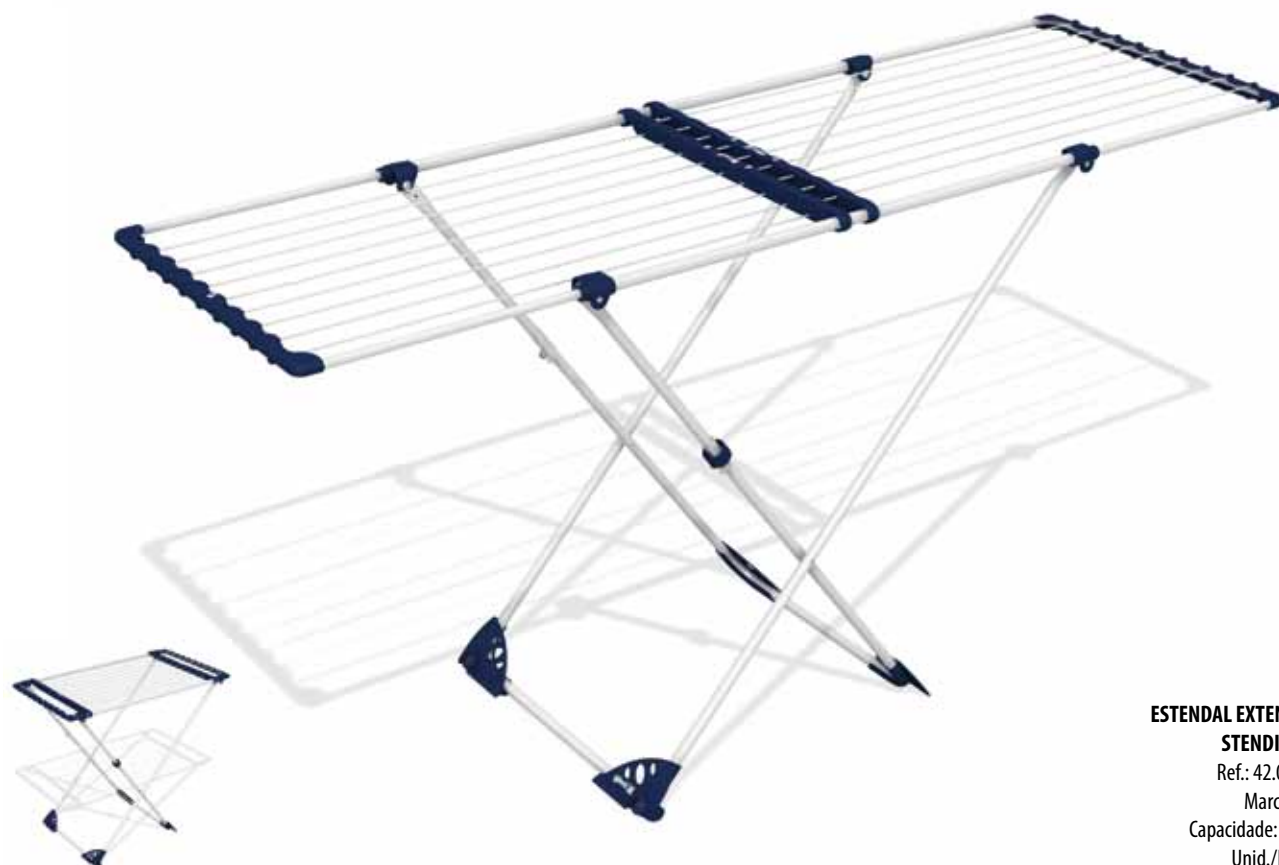

# ESTENDAIIS

**SOMOS A INOVAÇÃO E O FUTURO**

no mercado dos estendais

**ESTENDAL RESINA  
PERLA C/ RODAS**  
Ref.: 42.061606  
Marca: Gimi  
Capacidade: 20 mts  
Unid./Emb.: 2

**ESTENDAL RESINA  
ZAFFIRO C/ RODAS**  
Ref.: 42.003422  
Marca: Gimi  
Capacidade: 20 mts  
Unid./Emb.: 2

**ESTENDAL  
RESINA CUCCIOLO**  
Ref.: 42.007543  
Marca: Gimi  
Capacidade: 10 mts  
Unid./Emb.: 2

**ESTENDAL DUPLO**  
Ref.: 42.007505  
Marca: Gimi  
Capacidade: 18 mts  
Unid./Emb.: 3

**ESTENDAL DINAMIK 20**

Unid./Emb.: 2

**ESTENDAL C/ ABAS  
EXTENSÍVEIS ALBATROSS**

Ref.: 42.007581

Marca: Gimi

Capacidade: 20 mts

Unid./Emb.: 3

**ESTENDAL EXTENSÍVEL  
STENDISSIMO**

Ref.: 42.010208