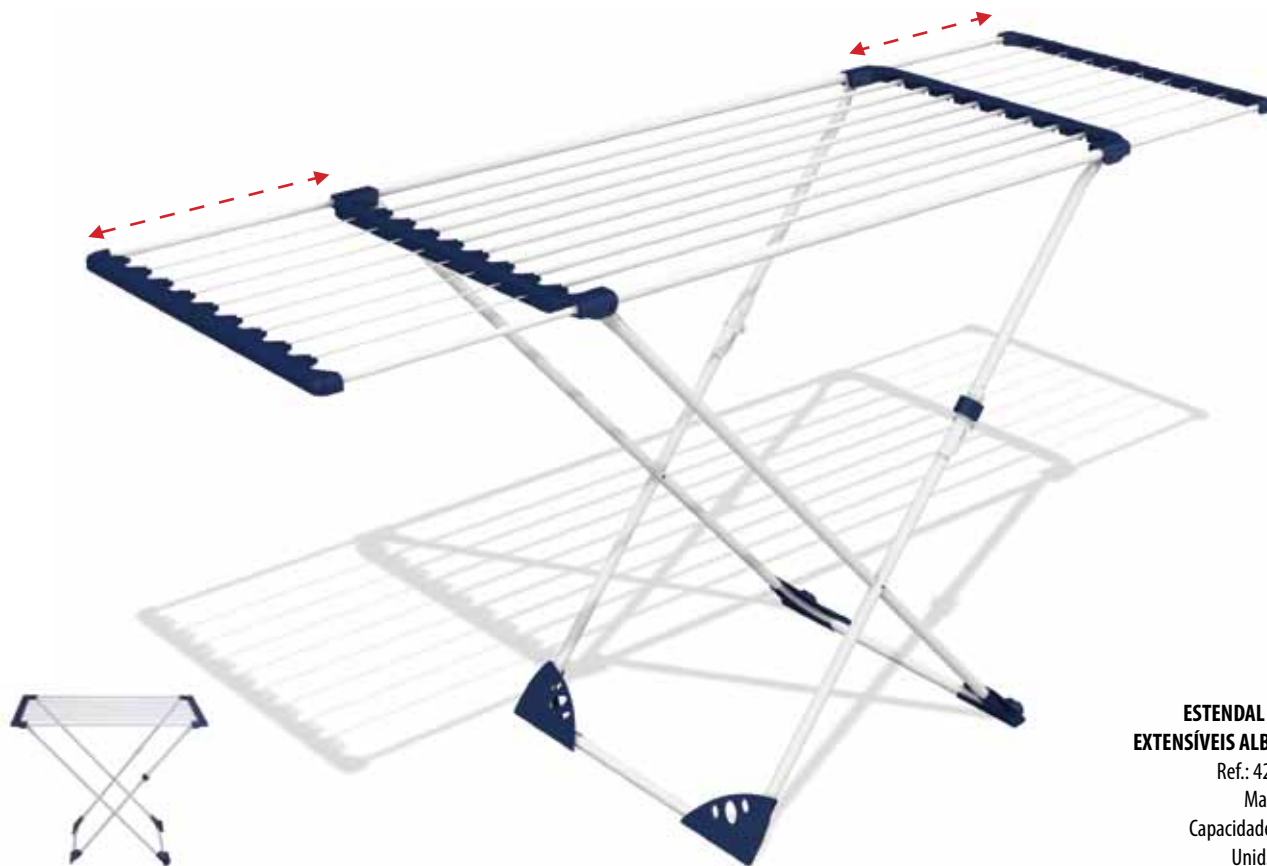

**ESTENDAL C/ ABAS
EXTENSÍVEIS ALBATROSS**

Ref.: 42.007581

Marca: Gimi

Capacidade: 20 mts

Unid./Emb.: 3