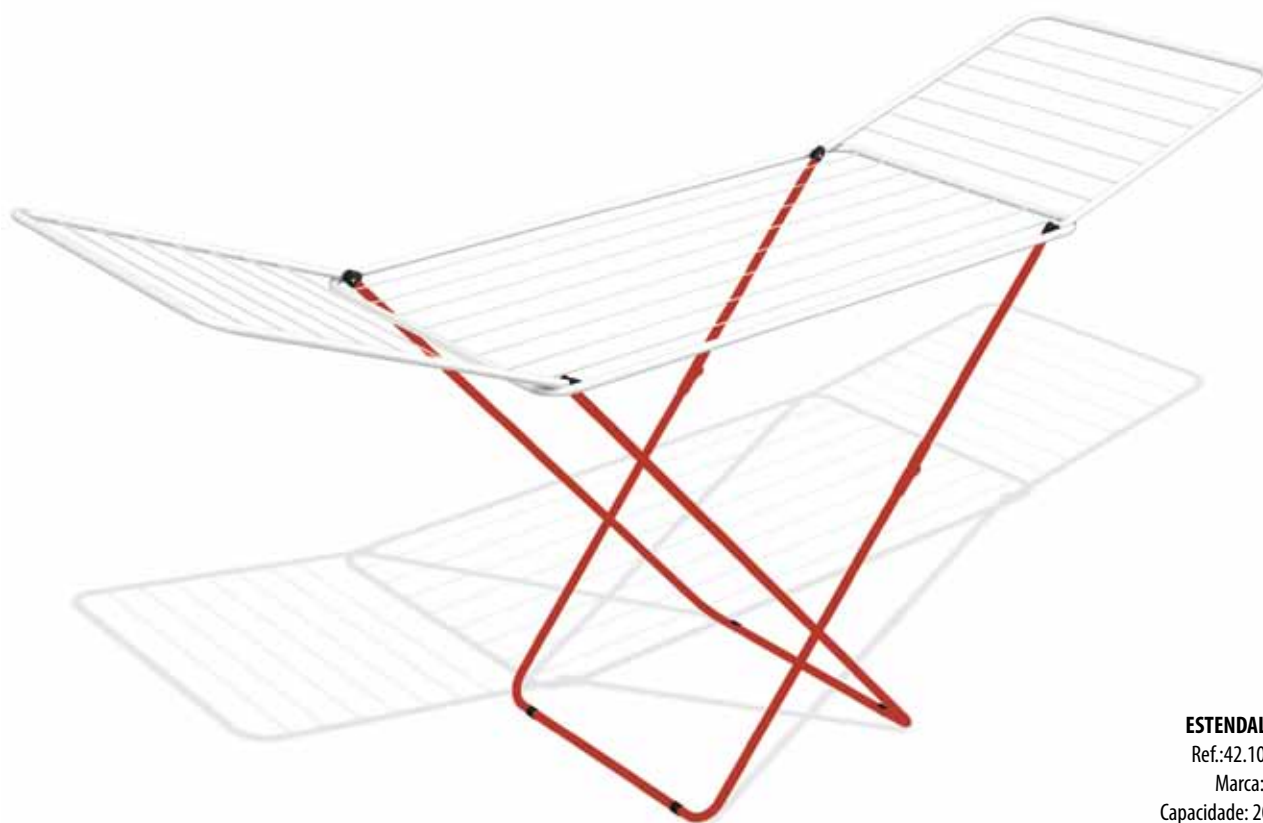

ESTENDAL TOP
Ref.:42.108639
Marca: Gimi
Capacidade: 20 mts
Unid./Emb.: 6