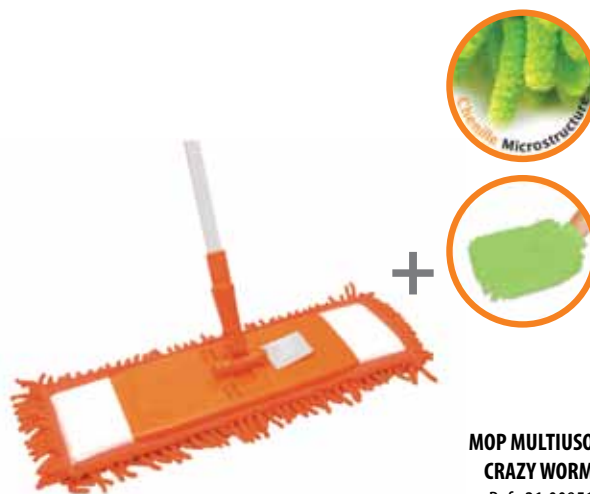

**MOP MULTIUSOS
CRAZY WORMS**
Ref.: 21.008510
Marca: Coronet
Unid./Emb.: 12