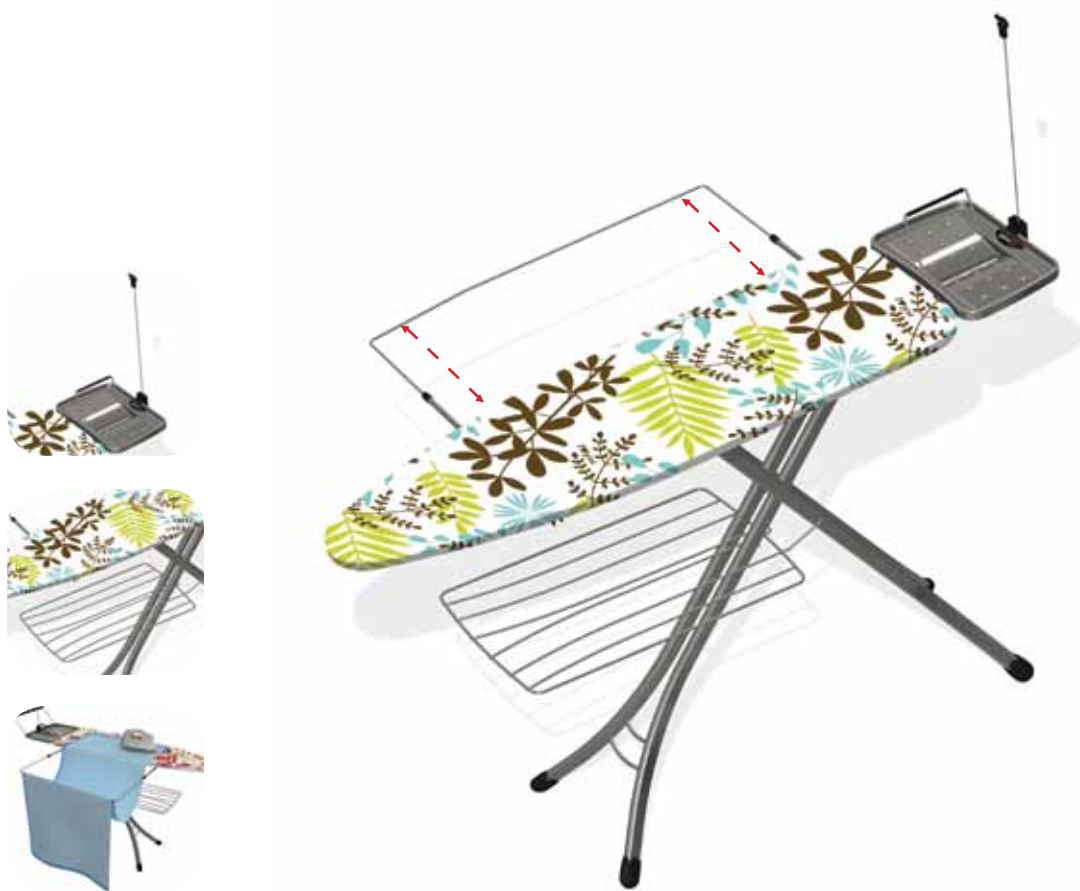

# Advance Line

**IDEAL PARA FACILITAR O SEU TRABALHO...**

...suporte extensível

**TÁBUA ENGOMAR  
CLASSIC**

Ref.: 42.008854  
Marca: Gimi  
Medidas: 110 x 33 cm  
Unid./Emb.: 4

**TÁBUA ENGOMAR  
EDEN C/ GUIA DE FIO**

Ref.: 42.008915  
Marca: Gimi  
Medidas: 122 x 38 cm  
Unid./Emb.: 2

TÁBUAS DE ENGOMAR

**TÁBUA ENGOMAR GOLDEN**  
**SUPORTE CALDEIRA C/ GUIA DE FIO**

Ref.: 42.008953

Marca: Gimi

Medidas: 126 x 45 cm

Unid./Emb.: 2

**TÁBUA ENGOMAR ELÉCTRICA**  
**UNIKO C/ GUIA DE FIO**

Ref.: 42.009035

Marca: Gimi

Medidas: 122 x 38 cm

Unid./Emb.: 2

**TÁBUA ENGOMAR  
ADVANCE 120**  
Ref.: 42.011113  
Marca: Gimi  
Medidas: 122 x 38 cm  
Unid./Emb.: 2