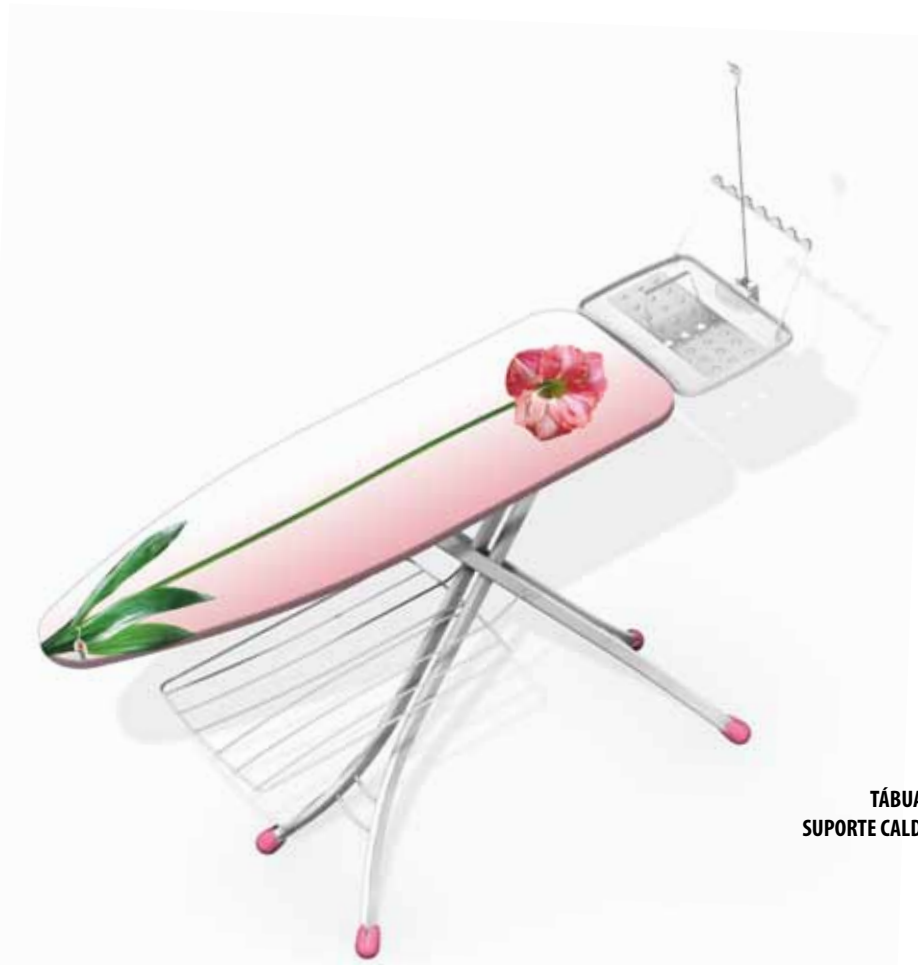

# Advance Line

**IDEAL PARA FACILITAR O SEU TRABALHO...**

...suporte extensível

**TÁBUA ENGOMAR  
CLASSIC**

Ref.: 42.008854  
Marca: Gimi  
Medidas: 110 x 33 cm  
Unid./Emb.: 4

**TÁBUA ENGOMAR  
EDEN C/ GUIA DE FIO**

Ref.: 42.008915  
Marca: Gimi  
Medidas: 122 x 38 cm  
Unid./Emb.: 2

TÁBUAS DE ENGOMAR

**TÁBUA ENGOMAR GOLDEN**  
**SUPORTE CALDEIRA C/ GUIA DE FIO**

Ref.: 42.008953

Marca: Gimi

Medidas: 126 x 45 cm

Unid./Emb.: 2

**TÁBUA ENGOMAR ELÉCTRICA**  
**UNIKO C/ GUIA DE FIO**

Ref.: 42.009035

Marca: Gimi

Medidas: 122 x 38 cm

Unid./Emb.: 2

**TÁBUA ENGOMAR  
ADVANCE 120**  
Ref.: 42.011113  
Marca: Gimi  
Medidas: 122 x 38 cm  
Unid./Emb.: 2