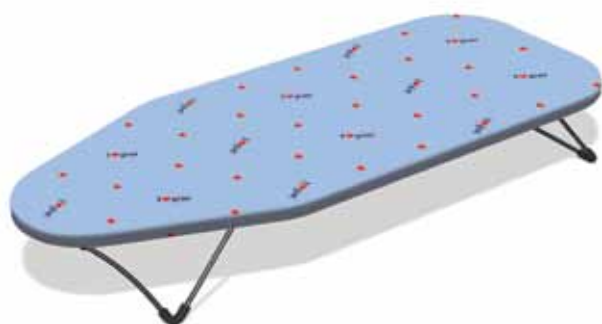

**TÁBUA ENGOMAR ELÉCTRICA**  
**UNIKO C/ GUIA DE FIO**

Ref.: 42.009035

Marca: Gimi

Medidas: 122 x 38 cm

Unid./Emb.: 2

**TÁBUA ENGOMAR  
ADVANCE 120**  
Ref.: 42.011113  
Marca: Gimi  
Medidas: 122 x 38 cm  
Unid./Emb.: 2

**TÁBUA ENGOMAR  
PARA MESA POLLICINO**  
Ref.: 42.010185  
Marca: Gimi  
Medidas: 73 x 32 cm  
Unid./Emb.: 8

**PANO DE ENGOMAR  
PARA MESA WRAPPY**  
Ref.: 42.008281  
Marca: Gimi  
Medidas: 140 x 70 cm  
Unid./Emb.: 12